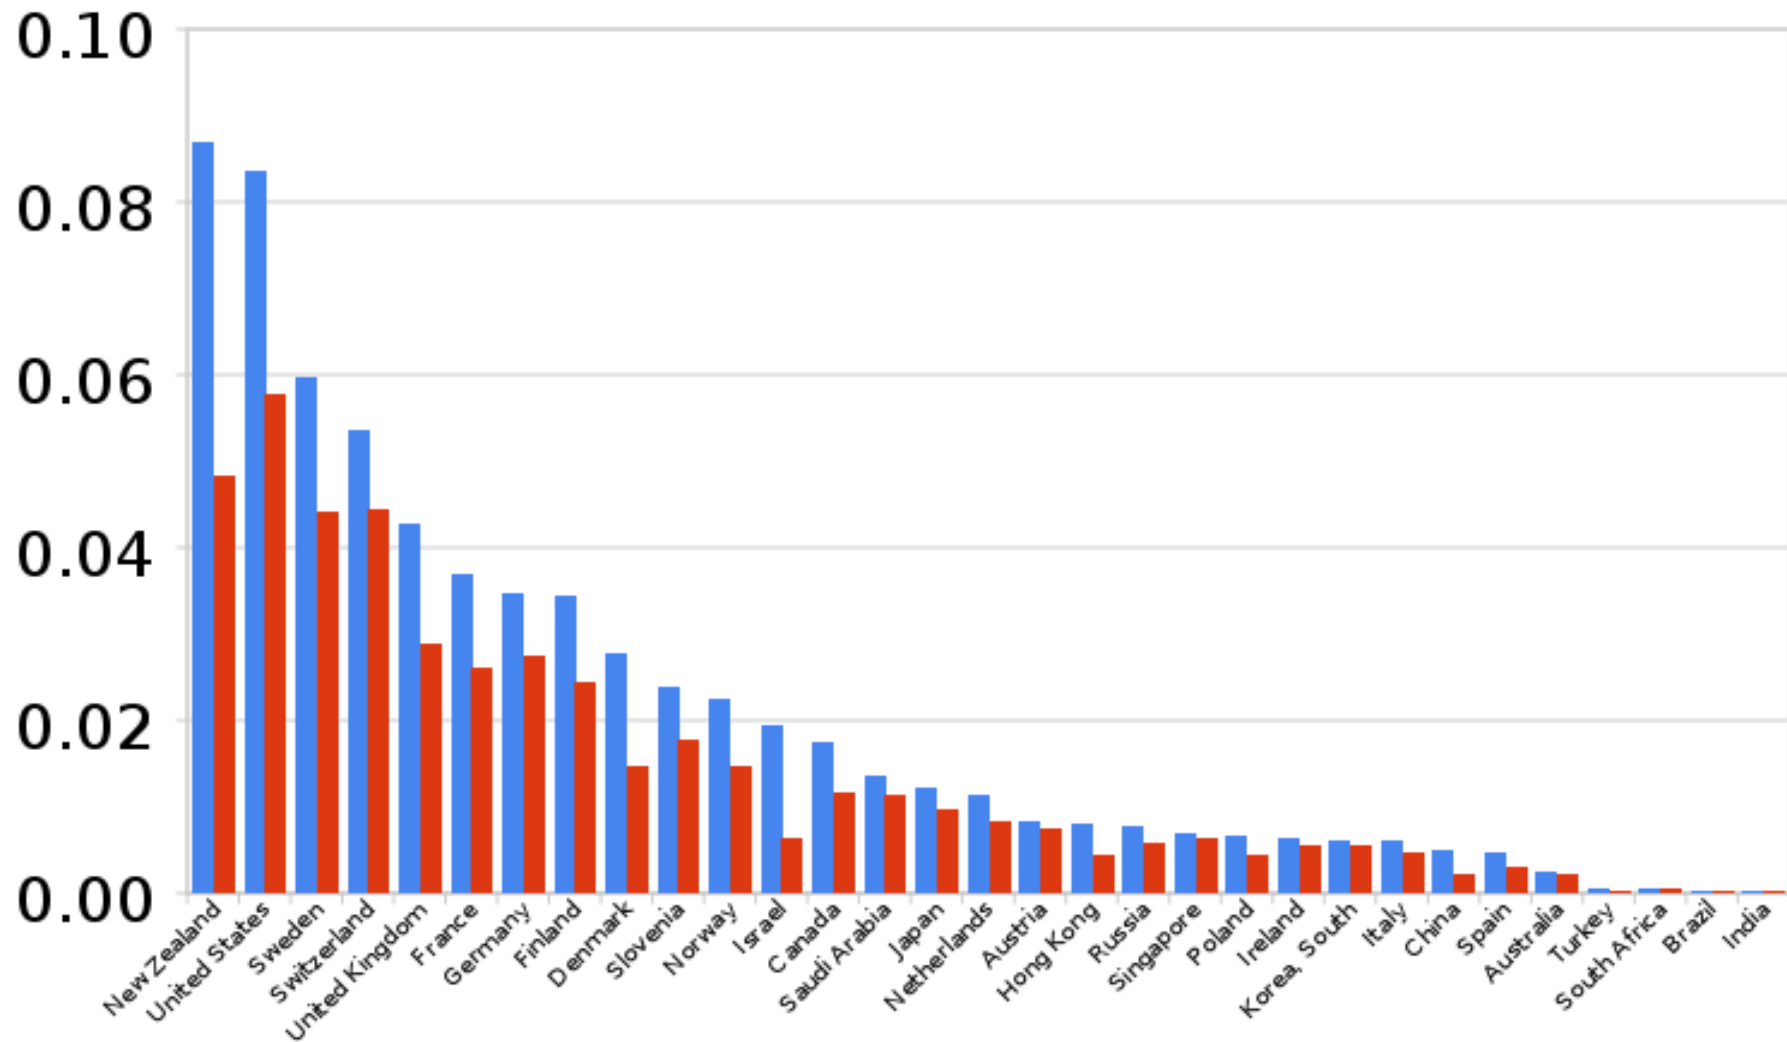

Top 500 Gflops per capita

Rpeak Rmax