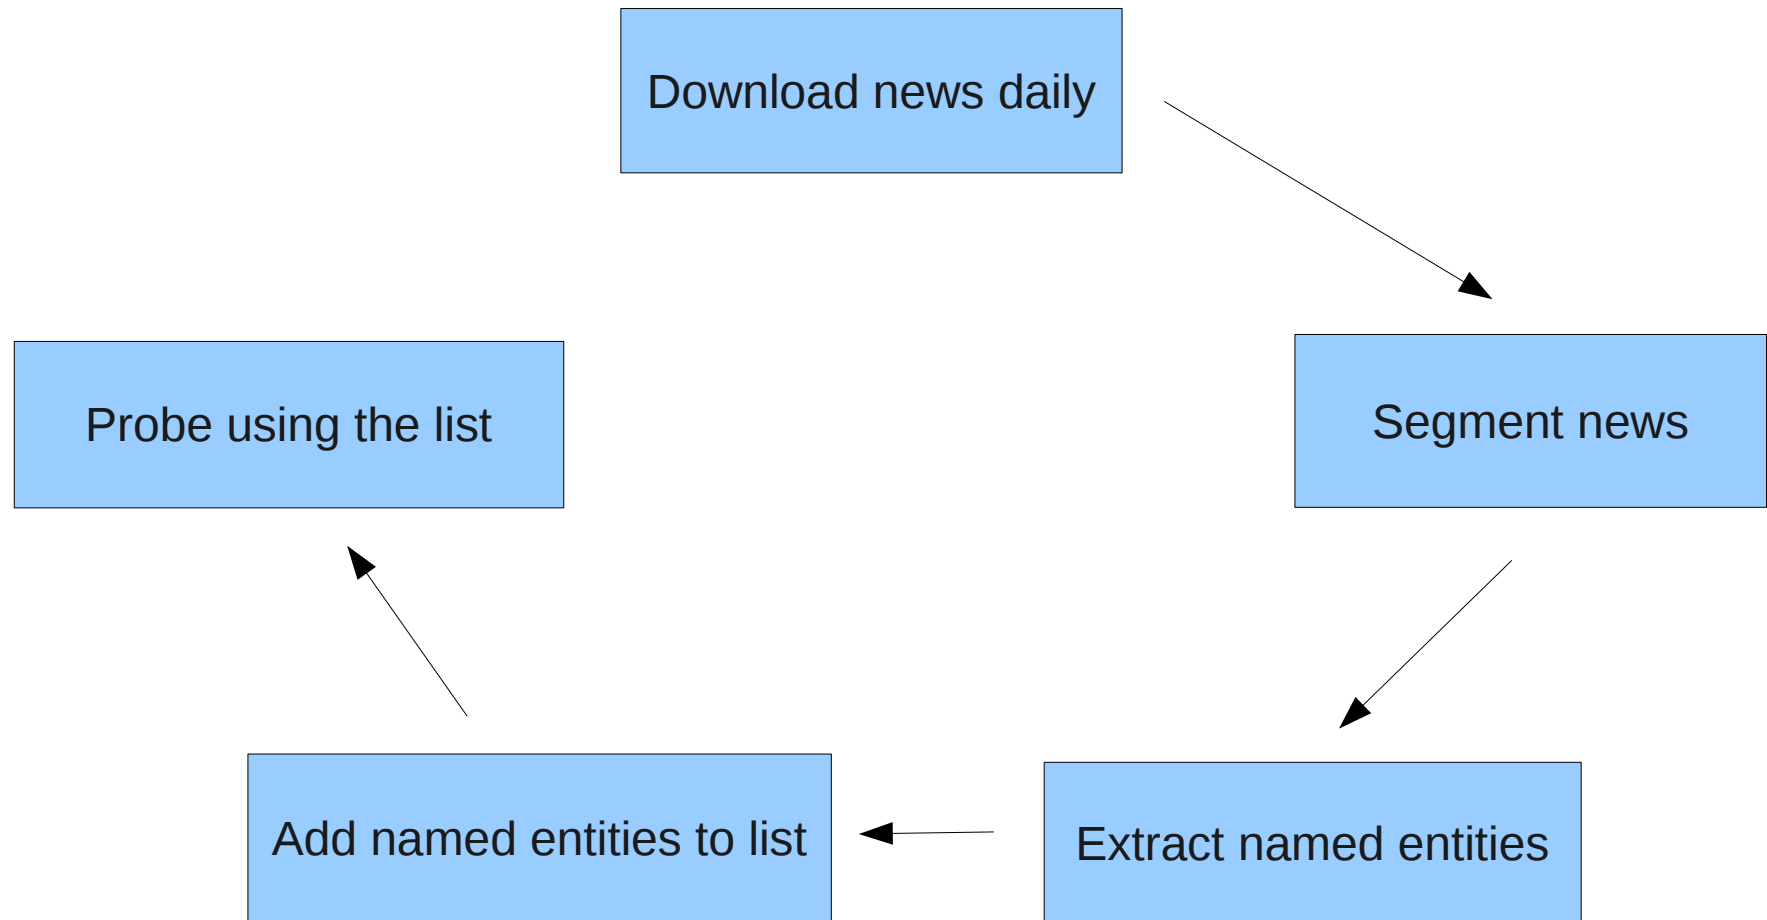

High-level design